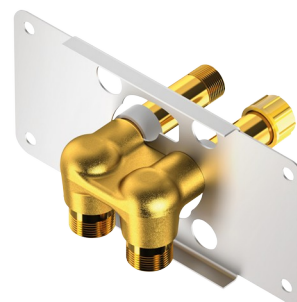

Nourrice d'alimentation encastrée pour SPORTING 2 SECURITHERM

Réf. 714012

Pour SPORTING 2 SECURITHERM sur secteur - Kit 1/2

DESCRIPTION

Nourrice d'alimentation encastrée pour SPORTING 2 SECURITHERM - Réf. 714012

Nourrice d'alimentation encastrée, kit 1/2 :
Nourrice compacte pour colonne de douche SPORTING 2 SECURITHERM sur secteur.
Alimentation encastrée par le haut ou par le bas.
Livrée avec bouchons montés pour faciliter le test de pression.
Montage facilité de la plaque de fixation : système à baïonnette permettant le maintien des bouchons en place.
Fixation par vis ou pince à sertir.
Installation modulable (rails, mur plein) :
- Installation sur rails (avec ou sans entretoises fournies) : compatible avec les parements de 24 à 68 mm (en respectant la profondeur d'encastrement minimum de 48 mm).
- Installation sur mur plein : compatible avec les parements de 0 à 68 mm.
Purge du réseau sécurisée sans élément sensible.
Raccordements M1/2".
Garantie 30 ans.
A commander avec le SPORTING 2 SECURITHERM en alimentation encastrée sur secteur de référence 714910.

CARACTÉRISTIQUES TECHNIQUES

Nourrice d'alimentation encastrée pour SPORTING 2 SECURITHERM - Réf. 714012

Alimentation	Secteur 230/6 V
Raccordement	M1/2"
Technologie	Automatique
Débit	6 l/min
Garantie	

AVANTAGES