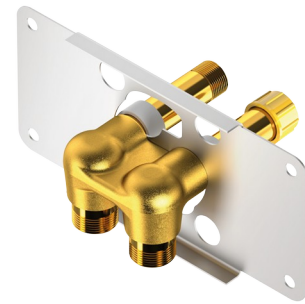

# Cuerpo de alimentación empotrado para SPORTING 2 SECURITHERM

Ref. 714612

Para SPORTING 2 SECURITHERM a pilas o temporizado - Kit 1/2

## DESCRIPCIÓN

Cuerpo de alimentación empotrado para SPORTING 2 SECURITHERM - Ref. 714612

Cuerpo de alimentación de agua empotrado, kit 1/2 :  
 Cuerpo de alimentación compacto para panel de ducha SPORTING 2 SECURITHERM a pilas o temporizado.  
 Alimentación empotrada superior o inferior.  
 Se suministra con tapas instaladas para facilitar el test de presión.  
 Placa de fijación fácil de instalar: montaje en bayoneta para mantener las tapas.  
 Fijación mediante tornillo o crimpadora.  
 Instalación modulable (raíles, tabique macizo):  
 - Instalación en raíles (con o sin distanciadores suministrados): compatible con paramentos de 24 a 68 mm (respetando la profundidad de empotramiento mínima de 48 mm).  
 - Instalación en tabique macizo: compatible con paramentos de 0 a 68 mm.  
 Purga de la red protegida sin elemento sensible  
 Conexiones M1/2".  
 Garantía de 30 años.  
 A pedir junto con el SPORTING 2 SECURITHERM con alimentación empotrada a pilas, referencia 714916.

## CARACTERÍSTICAS TÉCNICAS

Cuerpo de alimentación empotrado para SPORTING 2 SECURITHERM - Ref. 714612

Alimentación	Pilas CR123 Litio 6 V (versión electrónica)
Racor	M1/2"
Tecnología	Electrónico o temporizado
Caudal	6 l/min
Garantía	