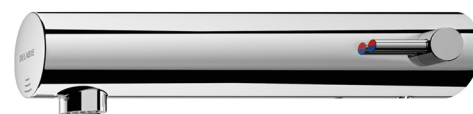

Mitigeur de lavabo automatique TEMPOMATIC MIX 5

Réf. 499410

Secteur, bloc encastrable, mural

DESCRIPTION

Mitigeur de lavabo automatique TEMPOMATIC MIX 5 - Réf. 499410

Mitigeur de lavabo automatique traversée de cloison :
Alimentation sur secteur 230/6 V.
Electrovanne antistagnation et module électronique intégrés.
Débit pré-réglé à 3 l/min à 3 bar, ajustable de 1,4 à 6 l/min.
Brise-jet antitartre.
Rinçage périodique (~60 secondes toutes les 24 h après la dernière utilisation).
Détecteur de présence infrarouge actif, optimisé en bout de bec.
Corps en métal chromé.
Sécurité antiblocage en écoulement.
Réglage de température avec butée réglable.
Adapté aux PMR.
Garantie 30 ans.

CARACTÉRISTIQUES TECHNIQUES

Mitigeur de lavabo automatique TEMPOMATIC MIX 5 - Réf. 499410

Alimentation	Secteur 230/12 V
Raccordement	3/8"
Technologie	Automatique
Longueur de bec	180 mm
Débit	3 l/min
Finition	Métal chromé
Garantie	