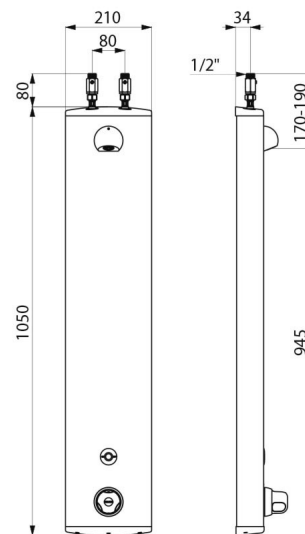

CARACTERÍSTICAS TÉCNICAS

Panel de ducha SECURITHERM - Ref. 792400

Alimentación	Pila 6 V
Racor	M1/2"
Tecnología	Electrónico
Altura	1050 mm
Profundidad	65 mm
Ancho	210 mm
Caudal	6 l/min
Limitador de temperatura	Termostático
Acabado	Aluminium

VENTAJAS

- Higiene total : apertura sin contacto manual
- Purga automática antiproliferación bacteriana
- Regulación termostática de la temperatura
- Cierre automático si se corta el agua fría