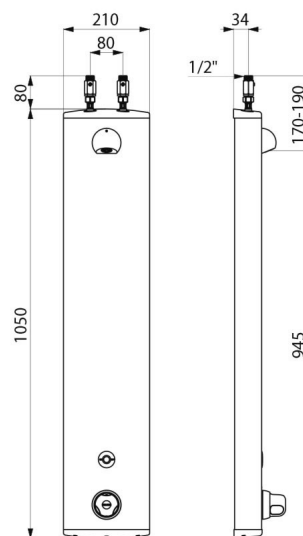

CARACTERÍSTICAS TÉCNICAS

Panel de ducha SECURITHERM - Ref. 792400

Alimentación	Pila 6 V
Racor	M1/2"
Tecnología	Electrónico
Altura	1050 mm
Profundidad	65 mm
Ancho	210 mm
Caudal	6 l/min
Limitador de temperatura	Termostático
Acabado	Aluminium

VENTAJAS

- Higiene total : apertura sin contacto manual
- Purga automática antiproliferación bacteriana
- Regulación termostática de la temperatura
- Cierre automático si se corta el agua fría