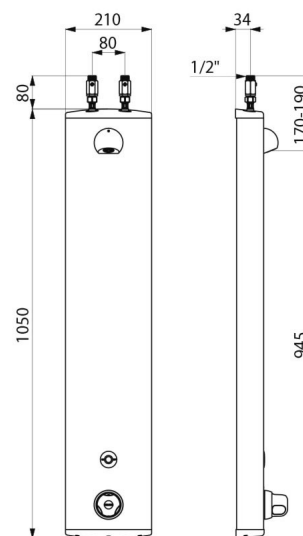

CARACTERÍSTICAS TÉCNICAS

Panel de ducha SECURITHERM - Ref. 792400

Alimentación	Pila 6 V
Racor	M1/2"
Tecnología	Electrónico
Altura	1050 mm
Profundidad	65 mm
Ancho	210 mm
Caudal	6 l/min
Limitador de temperatura	Termostático
Acabado	Aluminium

VENTAJAS

- Higiene total : apertura sin contacto manual
- Purga automática antiproliferación bacteriana
- Regulación termostática de la temperatura
- Cierre automático si se corta el agua fría