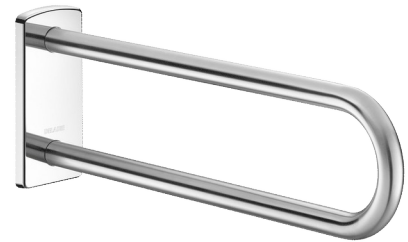

Barra de apoyo fija de acero inoxidable satinado, L. 650 mm

Ref. 510161S

Acero inoxidable pulido satinado UltraSatin

PVP indicativo sin IVA España 2024: 305,86 €

DESCRIPCIÓN

Barra de apoyo fija de acero inoxidable satinado, L. 650 mm - Ref. 510161S

Barra de apoyo fija, para persona con movilidad reducida (PMR).
Sirve como barra de apoyo o para levantarse, no es abatible para WC, ducha o lavabo.
Se suele colocar en paralelo a una barra abatible en un WC o a cada lado de un lavabo.
Se recomienda su uso cuando la taza o el asiento de ducha están muy separados de la pared.
Dimensiones: 650 x 230 x 105 mm, Ø 32.
Tubo acero inoxidable 304 bacteriostático.
Acabado de acero inoxidable pulido satinado UltraSatin, cuya superficie homogénea facilita la limpieza y la higiene.
Fijaciones ocultas sobre placa de acero inoxidable 304 de 4 mm de grosor.
Se suministra con tornillos de acero inoxidable para pared de fábrica.
Testada con más de 200 kg. Peso máximo del usuario recomendado: 135 kg.
Barra con garantía de 30 años.
Marcado CE.

CARACTERÍSTICAS TÉCNICAS

Barra de apoyo fija de acero inoxidable satinado, L. 650 mm - Ref. 510161S

Altura	230 mm
Longitud	650 mm
Ancho	105 mm
Diámetro	Ø 32
Acabado	Acero inoxidable 304 pulido satinado UltraSatin
Normativas y certificaciones	
Garantía	