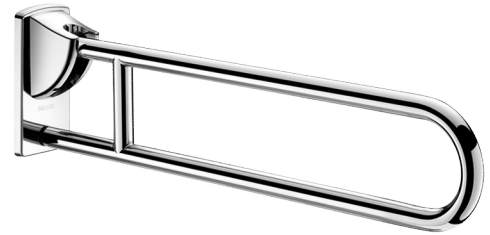

Barra de apoyo abatible acero inox. pulido brillo, L. 850 mm

Ref. 510164P

Acero inoxidable pulido satinado UltraSatin

PVP indicativo sin IVA España 2024: 344,29 €

DESCRIPCIÓN

Barra de apoyo abatible acero inox. pulido brillo, L. 850 mm - Ref. 510164P

Barra de apoyo abatible Ø 32, para personas con movilidad reducida (PMR). Barra de apoyo para WC o ducha. Permite transferencias laterales cuando está levantada. Sirve como barra de apoyo, para levantarse y como asistencia al movimiento cuando está plegada. Se retiene en posición vertical. Con caída amortiguada. Barra abatible de acero inoxidable 304 bacteriostático. Acabado de acero inoxidable pulido brillo UltraPolish, cuya superficie homogénea facilita la limpieza y la higiene. Fijaciones ocultas sobre placa de acero inoxidable 304, de 4 mm de grosor. Se suministra con tornillos de acero inoxidable para pared. Dimensiones: 850 x 230 x 105 mm. Testada con más de 250 kg. Peso máximo del usuario recomendado: 135 kg. Barra con garantía de 30 años. Marcado CE.

CARACTERÍSTICAS TÉCNICAS

Barra de apoyo abatible acero inox. pulido brillo, L. 850 mm - Ref. 510164P

Altura	230 mm
Longitud	850 mm
Ancho	105 mm
Diámetro	32 mm
Acabado	Acero inoxidable 304 pulido brillo Ultrapolish
Normativas y certificaciones	
Garantía	

VENTAJAS

Inox 304 : reduce la proliferación bacteriana

Testada con más de 200 kg

UltraPolish : superficie lisa facilita la limpieza

Diámetro adecuado para un agarre óptimo