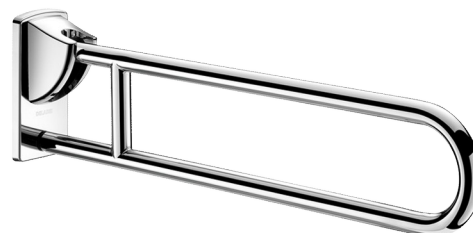

# Barra de apoyo abatible acero inox. pulido brillo, L. 850 mm

Ref. 510164P

Acero inoxidable pulido satinado UltraSatin

PVP indicativo sin IVA España 2025: 354,62 €

## DESCRIPCIÓN

**Barra de apoyo abatible acero inox. pulido brillo, L. 850 mm - Ref. 510164P**

Barra de apoyo abatible Ø 32, para personas con movilidad reducida (PMR). Barra de apoyo para WC o ducha. Permite transferencias laterales cuando está levantada. Sirve como barra de apoyo, para levantarse y como asistencia al movimiento cuando está plegada. Se retiene en posición vertical. Con caída amortiguada. Barra abatible de acero inoxidable 304 bacteriostático. Acabado de acero inoxidable pulido brillo UltraPolish, cuya superficie homogénea facilita la limpieza y la higiene. Fijaciones ocultas sobre placa de acero inoxidable 304, de 4 mm de grosor. Se suministra con tornillos de acero inoxidable para pared. Dimensiones: 850 x 230 x 105 mm. Testada con más de 250 kg. Peso máximo del usuario recomendado: 135 kg. Barra con garantía de 30 años. Marcado CE.

## CARACTERÍSTICAS TÉCNICAS

**Barra de apoyo abatible acero inox. pulido brillo, L. 850 mm - Ref. 510164P**

Altura	230 mm
Longitud	850 mm
Ancho	105 mm
Diámetro	32 mm
Acabado	Acero inoxidable 304 pulido brillo Ultrapolish
Normativas y certificaciones	 
Garantía	

## VENTAJAS

-  Inox 304 : reduce la proliferación bacteriana
-  Testada con más de 200 kg
-  UltraPolish : superficie lisa facilita la limpieza
-  Diámetro adecuado para un agarre óptimo