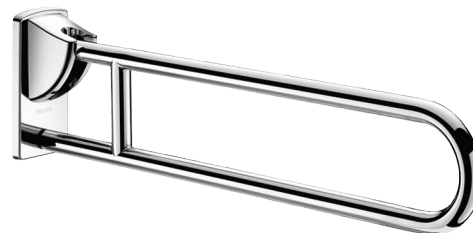

# Barra de apoyo abatible acero inox. pulido brillo, L. 850 mm

Ref. 510164P

Acero inoxidable pulido satinado UltraSatin

**PVP indicativo sin IVA España 2024: 344,29 €**

## DESCRIPCIÓN

**Barra de apoyo abatible acero inox. pulido brillo, L. 850 mm - Ref. 510164P**

Barra de apoyo abatible Ø 32, para personas con movilidad reducida (PMR). Barra de apoyo para WC o ducha. Permite transferencias laterales cuando está levantada. Sirve como barra de apoyo, para levantarse y como asistencia al movimiento cuando está plegada. Se retiene en posición vertical. Con caída amortiguada. Barra abatible de acero inoxidable 304 bacteriostático. Acabado de acero inoxidable pulido brillo UltraPolish, cuya superficie homogénea facilita la limpieza y la higiene. Fijaciones ocultas sobre placa de acero inoxidable 304, de 4 mm de grosor. Se suministra con tornillos de acero inoxidable para pared. Dimensiones: 850 x 230 x 105 mm. Testada con más de 250 kg. Peso máximo del usuario recomendado: 135 kg. Barra con garantía de 30 años. Marcado CE.

## CARACTERÍSTICAS TÉCNICAS

**Barra de apoyo abatible acero inox. pulido brillo, L. 850 mm - Ref. 510164P**

Altura	230 mm
Longitud	850 mm
Ancho	105 mm
Diámetro	32 mm
Acabado	Acero inoxidable 304 pulido brillo Ultrapolish
Normativas y certificaciones	 
Garantía	

## VENTAJAS

Inox 304 : reduce la proliferación bacteriana

Testada con más de 200 kg

UltraPolish : superficie lisa facilita la limpieza

Diámetro adecuado para un agarre óptimo