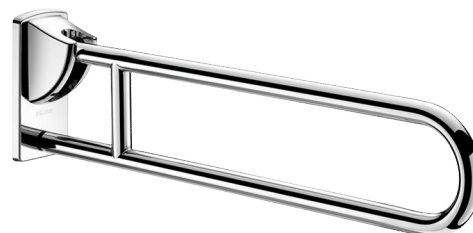

Barra de apoyo abatible acero inox. pulido brillo, L. 850 mm

Ref. 510164P

Acero inoxidable pulido satinado UltraSatin

PVP indicativo sin IVA España 2025: 354,62 €

DESCRIPCIÓN

Barra de apoyo abatible acero inox. pulido brillo, L. 850 mm - Ref. 510164P

Barra de apoyo abatible Ø 32, para personas con movilidad reducida (PMR). Barra de apoyo para WC o ducha. Permite transferencias laterales cuando está levantada. Sirve como barra de apoyo, para levantarse y como asistencia al movimiento cuando está plegada. Se retiene en posición vertical. Con caída amortiguada. Barra abatible de acero inoxidable 304 bacteriostático. Acabado de acero inoxidable pulido brillo UltraPolish, cuya superficie homogénea facilita la limpieza y la higiene. Fijaciones ocultas sobre placa de acero inoxidable 304, de 4 mm de grosor. Se suministra con tornillos de acero inoxidable para pared. Dimensiones: 850 x 230 x 105 mm. Testada con más de 250 kg. Peso máximo del usuario recomendado: 135 kg. Barra con garantía de 30 años. Marcado CE.

CARACTERÍSTICAS TÉCNICAS

Barra de apoyo abatible acero inox. pulido brillo, L. 850 mm - Ref. 510164P

Altura	230 mm
Longitud	850 mm
Ancho	105 mm
Diámetro	32 mm
Acabado	Acero inoxidable 304 pulido brillo Ultrapolish
Normativas y certificaciones	
Garantía	

VENTAJAS

-  Inox 304 : reduce la proliferación bacteriana
-  Testada con más de 200 kg
-  UltraPolish : superficie lisa facilita la limpieza
-  Diámetro adecuado para un agarre óptimo