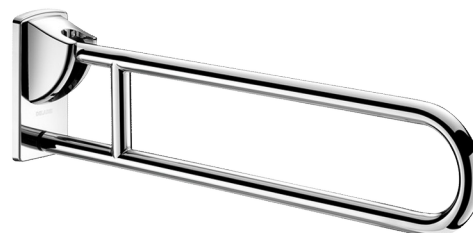

Barra de apoyo abatible acero inox. pulido brillo, L. 850 mm

Ref. 510164P

Acero inoxidable pulido satinado UltraSatin

PVP indicativo sin IVA España 2025: 354,62 €

DESCRIPCIÓN

Barra de apoyo abatible acero inox. pulido brillo, L. 850 mm - Ref. 510164P

Barra de apoyo abatible Ø 32, para personas con movilidad reducida (PMR). Barra de apoyo para WC o ducha. Permite transferencias laterales cuando está levantada. Sirve como barra de apoyo, para levantarse y como asistencia al movimiento cuando está plegada. Se retiene en posición vertical. Con caída amortiguada. Barra abatible de acero inoxidable 304 bacteriostático. Acabado de acero inoxidable pulido brillo UltraPolish, cuya superficie homogénea facilita la limpieza y la higiene. Fijaciones ocultas sobre placa de acero inoxidable 304, de 4 mm de grosor. Se suministra con tornillos de acero inoxidable para pared. Dimensiones: 850 x 230 x 105 mm. Testada con más de 250 kg. Peso máximo del usuario recomendado: 135 kg. Barra con garantía de 30 años. Marcado CE.

CARACTERÍSTICAS TÉCNICAS

Barra de apoyo abatible acero inox. pulido brillo, L. 850 mm - Ref. 510164P

Altura	230 mm
Longitud	850 mm
Ancho	105 mm
Diámetro	32 mm
Acabado	Acero inoxidable 304 pulido brillo Ultrapolish
Normativas y certificaciones	 
Garantía	

VENTAJAS

-  Inox 304 : reduce la proliferación bacteriana
-  Testada con más de 200 kg
-  UltraPolish : superficie lisa facilita la limpieza
-  Diámetro adecuado para un agarre óptimo