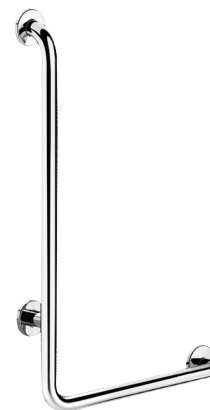

Barra de sujeción en L de acero inoxidable brillo, A. 750 mm

Ref. 5070DP2

Acero inoxidable pulido brillo Ultrapolish, modelo a la derecha

PVP indicativo sin IVA España 2024: 180,05 €

DESCRIPCIÓN

Barra de sujeción en L de acero inoxidable brillo, A. 750 mm - Ref. 5070DP2

Barra de sujeción en L Ø 32, pour PMR. Modelo a la derecha. Permite mantenerse y desplazarse con total seguridad en la ducha o en la bañera.

Sirve de ducha si se añade un soporte para la alcachofa y/o una jabonera. Dimensiones : 750 x 450 mm.

Tubo acero inoxidable 304 bacteriostático. Acabado de acero inoxidable pulido brillo UltraPolish, superficie homogénea facilita la limpieza y la higiene.

Junta de unión de la placa con el tubo mediante un cordón de soldadura seguro e invisible (procedimiento exclusivo «ArN-Securit»).

CARACTERÍSTICAS TÉCNICAS

Barra de sujeción en L de acero inoxidable brillo, A. 750 mm - Ref. 5070DP2

Altura	750 mm
Longitud	450 mm
Diámetro	Ø 32
Distancia a pared	40 mm
Acabado	Acero inoxidable 304 pulido brillo UltraPolish
Normativas y certificaciones	 
Garantía	