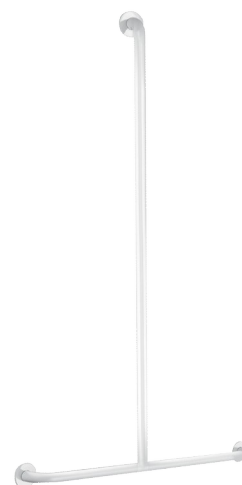

Barra de sujeción en T Basic blanco

Ref. 35440W

Acero inoxidable epoxi blanco

PVP indicativo sin IVA España 2024: 126,72 €

DESCRIPCIÓN

Barra de sujeción en T Basic blanco - Ref. 35440W

Barra de ducha en T Basic Ø 32, para PMR.
 Tubo en acero inoxidable epoxi blanco.
 Dimensiones: 1150 x 500 mm.
 Fijaciones ocultas sobre placa de 3 agujeros.
 Marcado CE.
 Garantía 30 años.

CARACTERÍSTICAS TÉCNICAS

Barra de sujeción en T Basic blanco - Ref. 35440W

Altura	1150 mm
Longitud	500 mm
Diámetro	Ø 32
Distancia a pared	40 mm
Acabado	Acero inoxidable epoxi blanco
Normativas y certificaciones	 
Garantía	

VENTAJAS

-  Testado con más de 200 kg
-  Distancia a la pared de 40 mm : espacio mínimo
-  Ø 32: agarre óptimo
-  Superficie lisa de fácil limpieza