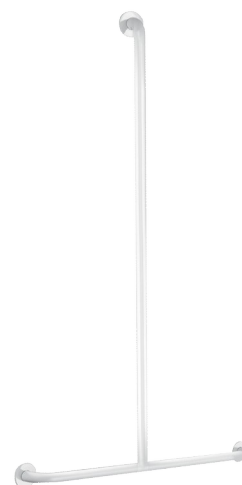

Barra de sujeción en T Basic blanco

Ref. 35440W

Acero inoxidable epoxi blanco

PVP indicativo sin IVA España 2025: 130,52 €

DESCRIPCIÓN

Barra de sujeción en T Basic blanco - Ref. 35440W

Barra de ducha en T Basic Ø 32, para PMR.
 Tubo en acero inoxidable epoxi blanco.
 Dimensiones: 1150 x 500 mm.
 Fijaciones ocultas sobre placa de 3 agujeros.
 Marcado CE.
 Garantía 30 años.

CARACTERÍSTICAS TÉCNICAS

Barra de sujeción en T Basic blanco - Ref. 35440W

Altura	1150 mm
Longitud	500 mm
Diámetro	Ø 32
Distancia a pared	40 mm
Acabado	Acero inoxidable epoxi blanco
Normativas y certificaciones	 
Garantía	

VENTAJAS

-  Testado con más de 200 kg
-  Distancia a la pared de 40 mm : espacio mínimo
-  Ø 32: agarre óptimo
-  Superficie lisa de fácil limpieza