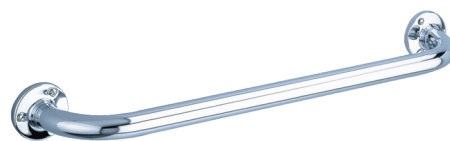

Barra de apoyo recta ECO brillo, 500 mm Ø 25

Ref. 532

Acero inoxidable 304 pulido brillo

PVP indicativo sin IVA España 2025: 33,46 €

DESCRIPCIÓN

Barra de apoyo recta ECO brillo, 500 mm Ø 25 - Ref. 532

Barra de apoyo recta ECO brillo para persona con movilidad reducida (PMR).

Tubo Ø 25, distancia entre ejes 400 mm.

Acero inoxidable 304 pulido brillo.

Fijaciones visibles sobre placa de 3 agujeros.

Garantía 30 años.

VENTAJAS

Superficie lisa : fácil de limpiar

Acero inoxidable: tratamiento antibacteriano

CARACTERÍSTICAS TÉCNICAS

Barra de apoyo recta ECO brillo, 500 mm Ø 25 - Ref. 532

| | |
|------------------------------|---|
| Longitud | 500 mm |
| Diámetro | 25 mm |
| Acabado | Acero inoxidable 304 pulido brillo UltraPolish |
| Normativas y certificaciones |  |
| Garantía |  |