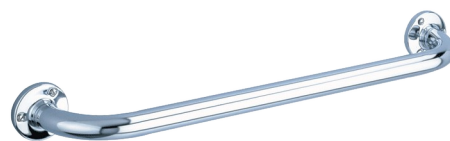

Barra de apoyo recta ECO brillo, 500 mm Ø 25

Ref. 532

Acero inoxidable 304 pulido brillo

PVP indicativo sin IVA España 2024: 32,48 €

DESCRIPCIÓN

Barra de apoyo recta ECO brillo, 500 mm Ø 25 - Ref. 532

Barra de apoyo recta ECO brillo para persona con movilidad reducida (PMR).

Tubo Ø 25, distancia entre ejes 400 mm.

Acero inoxidable 304 pulido brillo.

Fijaciones visibles sobre placa de 3 agujeros.

Garantía 30 años.

VENTAJAS

Superficie lisa : fácil de limpiar

Acero inoxidable: tratamiento antibacteriano

CARACTERÍSTICAS TÉCNICAS

Barra de apoyo recta ECO brillo, 500 mm Ø 25 - Ref. 532

Longitud	500 mm
Diámetro	25 mm
Acabado	Acero inoxidable 304 pulido brillo UltraPolish
Normativas y certificaciones	
Garantía	