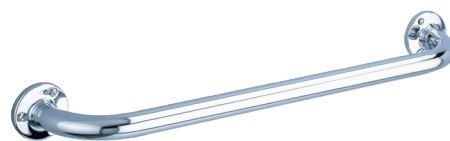

# Barra de apoyo recta ECO brillo, 500 mm Ø 25

Ref. 532

Acero inoxidable 304 pulido brillo

**PVP indicativo sin IVA España 2024: 32,48 €**

## DESCRIPCIÓN

Barra de apoyo recta ECO brillo, 500 mm Ø 25 - Ref. 532

Barra de apoyo recta ECO brillo para persona con movilidad reducida (PMR).

Tubo Ø 25, distancia entre ejes 400 mm.

Acero inoxidable 304 pulido brillo.

Fijaciones visibles sobre placa de 3 agujeros.

Garantía 30 años.

## CARACTERÍSTICAS TÉCNICAS

Barra de apoyo recta ECO brillo, 500 mm Ø 25 - Ref. 532

Longitud	500 mm
Diámetro	25 mm
Acabado	Acero inoxidable 304 pulido brillo UltraPolish
Normativas y certificaciones	
Garantía	