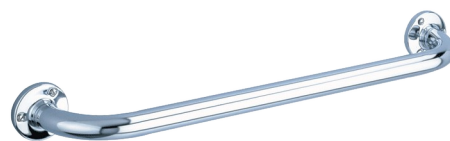

# Barra de apoyo recta ECO brillo, 500 mm Ø 25

Ref. 532

Acero inoxidable 304 pulido brillo

PVP indicativo sin IVA España 2025: 33,46 €

## DESCRIPCIÓN

Barra de apoyo recta ECO brillo, 500 mm Ø 25 - Ref. 532

Barra de apoyo recta ECO brillo para persona con movilidad reducida (PMR).

Tubo Ø 25, distancia entre ejes 400 mm.

Acero inoxidable 304 pulido brillo.

Fijaciones visibles sobre placa de 3 agujeros.

Garantía 30 años.

## CARACTERÍSTICAS TÉCNICAS

Barra de apoyo recta ECO brillo, 500 mm Ø 25 - Ref. 532

Longitud	500 mm
Diámetro	25 mm
Acabado	Acero inoxidable 304 pulido brillo UltraPolish
Normativas y certificaciones	
Garantía	