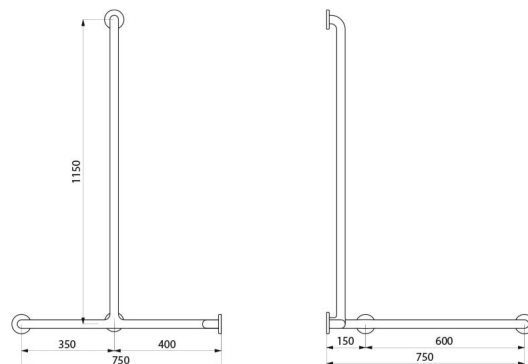

Barra de ducha de esquina con barra vertical Nylon blanco antibact.

Ref. 5490N

Nylon antibacteriano NylonClean HR brillo blanco

PVP indicativo sin IVA España 2024: 363,23 €

DESCRIPCIÓN

Barra de ducha de esquina con barra vertical Nylon blanco antibact. - Ref. 5490N

Barra de esquina 2 paredes con barra vertical Ø 32, para persona con movilidad reducida (PMR).

Sirve como barra de apoyo y de sujeción.

Ayuda y asegura la entrada y el desplazamiento en la ducha.

Sirve de ducha si se añade un soporte para el mango de ducha y/o una repisa para jabón.

Tratamiento antibacteriano NylonClean : protección óptima contra el desarrollo de las bacterias.

Se puede suspender un asiento de ducha (no está incluido).

Se puede montar con barra vertical a la derecha o a la izquierda.

Adaptada para un uso intensivo en colectividades o en un entorno hospitalario.

Poliamida de alta resistencia (Nylon):

con refuerzo de acero con tratamiento anticorrosión de 2 mm de grosor.

Superficie uniforme y no porosa que facilita la limpieza y la higiene.

Buena resistencia a los productos químicos y detergentes.

Tratamiento anti-UV.

Agradable al tacto.

Distancia de 38 mm entre la barra y la pared: El espacio reducido impide el acceso del antebrazo

para evitar el riesgo de fractura del brazo en caso de caída.

Fijaciones ocultas con placa de 6 agujeros, Ø 73.

Se suministra con tornillos de acero inoxidable para pared de fábrica.

Dimensiones : 1 150 x 750 x 750 mm.

Testada con más de 200 kg.

Peso máximo del usuario recomendado: 135 kg.

Barra con garantía de 30 años.

Marcado CE.

CARACTERÍSTICAS TÉCNICAS

Barra de ducha de esquina con barra vertical Nylon blanco antibact. - Ref. 5490N

Altura	1 150 mm
Longitud	750 mm
Ancho	750 mm
Diámetro	Ø 32
Distancia a pared	38 mm
Espesor	Nylon : 3,5 mm ; Acero : 2 mm

VENTAJAS