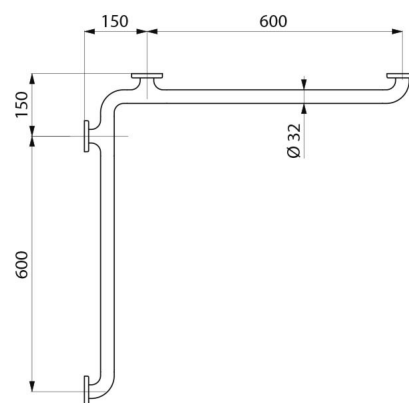

Tratamiento antibacteriano NylonClean: protección óptima contra el desarrollo bacteriano.

Puede equiparse con un asiento de ducha suspendido (a pedir por separado). Adaptada para un uso intensivo en colectividades o en un entorno hospitalario.

Poliamida de alta resistencia (Nylon): con refuerzo de acero con tratamiento anticorrosión de 2 mm de grosor.

Superficie uniforme y no porosa que facilita la limpieza y la higiene.

Buena resistencia a los productos químicos y detergentes. Tratamiento anti-UV.

Agradable al tacto.

Distancia de 38 mm entre la barra y la pared: el espacio reducido impide el acceso del antebrazo para evitar el riesgo de fractura del brazo en caso de caída.

Fijaciones ocultas con placa de 6 agujeros, Ø 73.

Se suministra con tornillos de acero inoxidable para pared de fábrica.

Dimensiones: 750 x 750 mm.

Testada con más de 200 kg. Peso máximo del usuario recomendado: 135 kg.

Barra de ducha de esquina con garantía de 30 años. Marcado CE.

CARACTERÍSTICAS TÉCNICAS

Barra de ducha de esquina 2 paredes Nylon blanco antibacteriano - Ref. 5121N

Longitud	750 mm
Ancho	750 mm
Diámetro	Ø 32
Distancia a pared	38 mm
Espesor	Nylon: 3,5 mm ; Acero inoxidable: 2 mm
Acabado	Nylon antibacteriano HR brillo blanco

Normativas y certificaciones

VENTAJAS

Tratamiento antibacteriano NylonClean

Testada con más de 200 kg

Distancia de 38 mm: espacio reducido

Resistencia a los productos químicos y detergentes