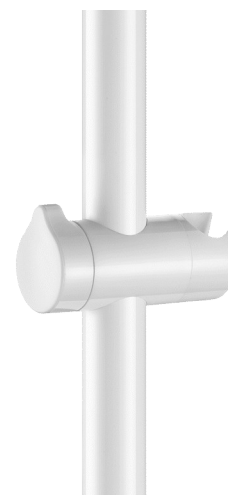

Soporte para mango de ducha en Ø 32, blanco

Ref. 510110

Nylon HR brillo blanco

PVP indicativo sin IVA España 2024: 32,98 €

DESCRIPCIÓN

Soporte para mango de ducha en Ø 32, blanco - Ref. 510110

Soporte para mango de ducha para barra de sujeción.
 Poliamida de alta resistencia (Nylon HR) brillo blanco.
 Soporte regulable para el mango de ducha.
 Palanca ergonómica.
 Para barra de Ø 32.
 Garantía 30 años.

VENTAJAS

Palanca ergonómica.

CARACTERÍSTICAS TÉCNICAS

Soporte para mango de ducha en Ø 32, blanco - Ref. 510110

Longitud	105 mm
Diámetro	Para barra de Ø 32
Acabado	Nylon HR brillo blanco
Normativas y certificaciones	
Garantía	