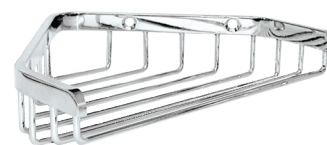

Repisa para jabón de esquina mural

Ref. 3569

Acero inoxidable pulido brillo

PVP indicativo sin IVA España 2024: 39,01 €

DESCRIPCIÓN

Repisa para jabón de esquina mural - Ref. 3569

Repisa para jabón de rejilla mural.
Modelo resistente.
Acero inoxidable pulido brillo.
Dimensiones: 120 x 165 x 34mm.

VENTAJAS

Modelo resistente

CARACTERÍSTICAS TÉCNICAS

Repisa para jabón de esquina mural - Ref. 3569

Altura	34 mm
Profundidad	120 mm
Ancho	165 mm
Acabado	Acero inoxidable pulido brillo
Normativas y certificaciones	
Garantía	