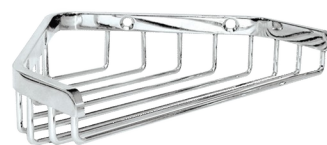

Repisa para jabón de esquina mural

Ref. 3569

Acero inoxidable pulido brillo

PVP indicativo sin IVA España 2025: 40,18 €

DESCRIPCIÓN

Repisa para jabón de esquina mural - Ref. 3569

Repisa para jabón de rejilla mural.
Modelo resistente.
Acero inoxidable pulido brillo.
Dimensiones: 120 x 165 x 34mm.

VENTAJAS

Modelo resistente

CARACTERÍSTICAS TÉCNICAS

Repisa para jabón de esquina mural - Ref. 3569

Altura	34 mm
Profundidad	120 mm
Ancho	165 mm
Acabado	Acero inoxidable pulido brillo
Normativas y certificaciones	
Garantía	