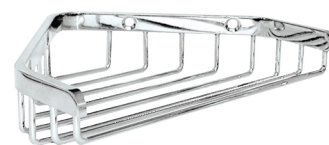

Repisa para jabón de esquina mural

Ref. 3569

Acero inoxidable pulido brillo

PVP indicativo sin IVA España 2025: 40,18 €

DESCRIPCIÓN

Repisa para jabón de esquina mural - Ref. 3569

Repisa para jabón de rejilla mural.
Modelo resistente.
Acero inoxidable pulido brillo.
Dimensiones: 120 x 165 x 34mm.

VENTAJAS

Modelo resistente

CARACTERÍSTICAS TÉCNICAS

Repisa para jabón de esquina mural - Ref. 3569

Altura	34 mm
Profundidad	120 mm
Ancho	165 mm
Acabado	Acero inoxidable pulido brillo
Normativas y certificaciones	
Garantía	