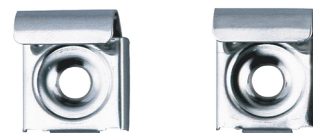

Juego de fijaciones acero inoxidable

Ref. 577

Juego de 4 fijaciones, para espejo

PVP indicativo sin IVA España 2024: 5,42 €

DESCRIPCIÓN

Juego de fijaciones acero inoxidable - Ref. 577

Fijaciones para espejo.
 Juego de 4 fijaciones, 2 de ellas con resorte.
 Acero inoxidable pulido brillo.
 Dimensiones: 8 x 23 x 24,5 mm.

CARACTERÍSTICAS TÉCNICAS

Juego de fijaciones acero inoxidable - Ref. 577

Altura	23 mm
Profundidad	8 mm
Ancho	24,5 mm
Acabado	Acero inoxidable pulido brillo
Garantía	

VENTAJAS

Instalación fácil