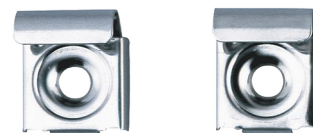

Juego de fijaciones acero inoxidable

Ref. 577

Juego de 4 fijaciones, para espejo

PVP indicativo sin IVA España 2025: 5,60 €

DESCRIPCIÓN

Juego de fijaciones acero inoxidable - Ref. 577

Fijaciones para espejo.
 Juego de 4 fijaciones, 2 de ellas con resorte.
 Acero inoxidable pulido brillo.
 Dimensiones: 8 x 23 x 24,5 mm.

CARACTERÍSTICAS TÉCNICAS

Juego de fijaciones acero inoxidable - Ref. 577

Altura	23 mm
Profundidad	8 mm
Ancho	24,5 mm
Acabado	Acero inoxidable pulido brillo
Garantía	

VENTAJAS

Instalación fácil