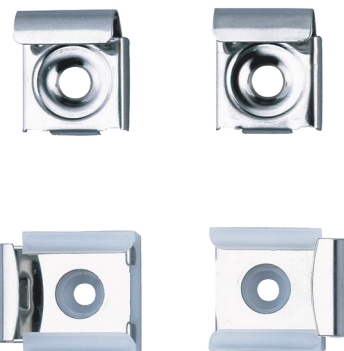

# Juego de fijaciones acero inoxidable

Ref. 577

Juego de 4 fijaciones, para espejo

PVP indicativo sin IVA España 2025: 5,60 €

## DESCRIPCIÓN

Juego de fijaciones acero inoxidable - Ref. 577

Fijaciones para espejo.  
 Juego de 4 fijaciones, 2 de ellas con resorte.  
 Acero inoxidable pulido brillo.  
 Dimensiones: 8 x 23 x 24,5 mm.

## CARACTERÍSTICAS TÉCNICAS

Juego de fijaciones acero inoxidable - Ref. 577

Altura	23 mm
Profundidad	8 mm
Ancho	24,5 mm
Acabado	Acero inoxidable pulido brillo
Garantía	