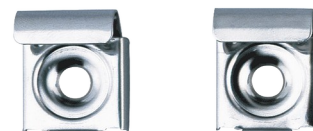

## DESCRIPCIÓN

Juego de fijaciones acero inoxidable - Ref. 577

Fijaciones para espejo.  
 Juego de 4 fijaciones, 2 de ellas con resorte.  
 Acero inoxidable pulido brillo.  
 Dimensiones: 8 x 23 x 24,5 mm.

## CARACTERÍSTICAS TÉCNICAS

Juego de fijaciones acero inoxidable - Ref. 577

Altura	23 mm
Profundidad	8 mm
Ancho	24,5 mm
Acabado	Acero inoxidable pulido brillo
Garantía	