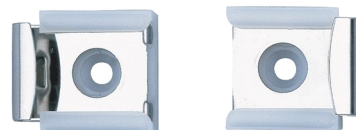

## DESCRIPCIÓN

Juego de fijaciones acero inoxidable - Ref. 577

Fijaciones para espejo.  
 Juego de 4 fijaciones, 2 de ellas con resorte.  
 Acero inoxidable pulido brillo.  
 Dimensiones: 8 x 23 x 24,5 mm.

## CARACTERÍSTICAS TÉCNICAS

Juego de fijaciones acero inoxidable - Ref. 577

Altura	23 mm
Profundidad	8 mm
Ancho	24,5 mm
Acabado	Acero inoxidable pulido brillo
Garantía	