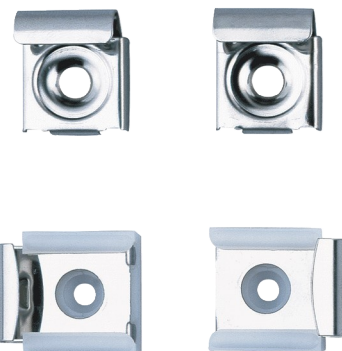

# Juego de fijaciones acero inoxidable

Ref. 577

Juego de 4 fijaciones, para espejo

PVP indicativo sin IVA España 2024: 5,42 €

## DESCRIPCIÓN

Juego de fijaciones acero inoxidable - Ref. 577

Fijaciones para espejo.  
 Juego de 4 fijaciones, 2 de ellas con resorte.  
 Acero inoxidable pulido brillo.  
 Dimensiones: 8 x 23 x 24,5 mm.

## CARACTERÍSTICAS TÉCNICAS

Juego de fijaciones acero inoxidable - Ref. 577

Altura	23 mm
Profundidad	8 mm
Ancho	24,5 mm
Acabado	Acero inoxidable pulido brillo
Garantía	