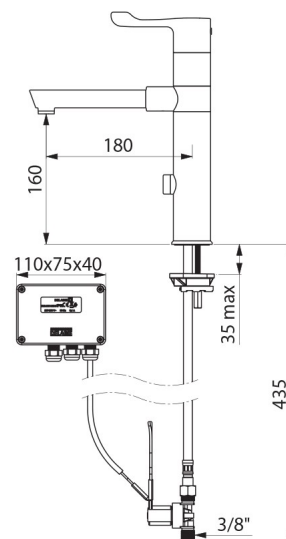

Grifo mezclador electrónico TEMPOMATIC MIX caño desmontable BIOCLIP

Ref. 20871T1

Caño orientable desechable H.160 L.180

PVP indicativo sin IVA España 2024: 519,22 €

DESCRIPCIÓN

Grifo mezclador electrónico TEMPOMATIC MIX caño desmontable BIOCLIP - Ref. 20871T1

Grifo mezclador electrónico de lavabo con caño alto orientable desmontable BIOCLIP H.160.

Suministrado con 1 caño desmontable desechable en Hostaform® reciclable L.180 Ø 22.

Caja de control electrónica IP65 independiente.

Alimentación a red con transformador 230/12V.

Caudal limitado a 7 l/min a 3 bar.

Cuerpo y caño con interior (limitan las cepas bacterianas).

Descarga periódica (ajustable de ~60 segundos cada 24 horas después del último uso para evitar que el agua se estanque en las canalizaciones en caso de que no se utilice de forma prolongada).

Se puede realizar un choque térmico.

Detector de presencia infrarrojo antigolpes.

Cuerpo de latón macizo cromado con fijación reforzada mediante 2 varillas de acero inoxidable.

Ajuste de temperatura mediante maneta Hygiène L.100.

Latiguillos flexibles de PEX con filtros y electroválvulas M3/8".

Seguridad antibloqueo del flujo continuo.

Electroválvulas en la entrada de la cámara mezcladora.

Garantía 30 años.

Posibilidad de dos modos de cierre:

Modo estándar: flujo temporizado, cierre automático;

Modo ON/OFF: cierre voluntario o después de 30 min de salida de agua.

En modo ON/OFF, colocar la célula en el lateral del grifo mezclador.

CARACTERÍSTICAS TÉCNICAS

Grifo mezclador electrónico TEMPOMATIC MIX caño desmontable BIOCLIP - Ref. 20871T1

Alimentación	Alimentación a red 230/12 V
Racor	M3/8"
Tecnología	Electrónica
Altura	280 mm
Altura de la salida	160 mm
Longitud del caño	180 mm
Caudal	7 l/min
Acabado	Latón cromado

VENTAJAS