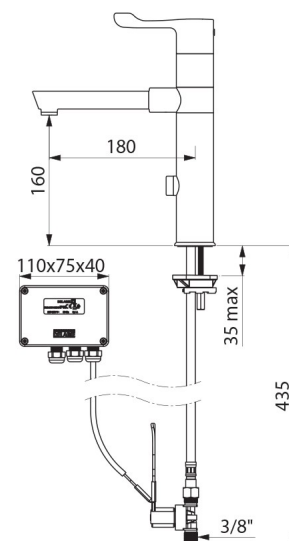

Grifo mezclador electrónico TEMPOMATIC MIX caño desmontable BIOCLIP

Ref. 20871T1

Caño orientable desechable H.160 L.180

PVP indicativo sin IVA España 2024: 519,22 €

DESCRIPCIÓN

Grifo mezclador electrónico TEMPOMATIC MIX caño desmontable BIOCLIP - Ref. 20871T1

Grifo mezclador electrónico de lavabo con caño alto orientable desmontable BIOCLIP H.160.

Suministrado con 1 caño desmontable desechable en Hostaform® reciclable L.180 Ø 22.

Caja de control electrónica IP65 independiente.

Alimentación a red con transformador 230/12V.

Caudal limitado a 7 l/min a 3 bar.

Cuerpo y caño con interior (limitan las cepas bacterianas).

Descarga periódica (ajustable de ~60 segundos cada 24 horas después del último uso para evitar que el agua se estanque en las canalizaciones en caso de que no se utilice de forma prolongada).

Se puede realizar un choque térmico.

Detector de presencia infrarrojo antigolpes.

Cuerpo de latón macizo cromado con fijación reforzada mediante 2 varillas de acero inoxidable.

Ajuste de temperatura mediante maneta Hygiène L.100.

Latiguillos flexibles de PEX con filtros y electroválvulas M3/8".

Seguridad antibloqueo del flujo continuo.

Electroválvulas en la entrada de la cámara mezcladora.

Garantía 30 años.

Posibilidad de dos modos de cierre:

Modo estándar: flujo temporizado, cierre automático;

Modo ON/OFF: cierre voluntario o después de 30 min de salida de agua.

En modo ON/OFF, colocar la célula en el lateral del grifo mezclador.

CARACTERÍSTICAS TÉCNICAS

Grifo mezclador electrónico TEMPOMATIC MIX caño desmontable BIOCLIP - Ref. 20871T1

Alimentación	Alimentación a red 230/12 V
Racor	M3/8"
Tecnología	Electrónica
Altura	280 mm
Altura de la salida	160 mm
Longitud del caño	180 mm
Caudal	7 l/min
Acabado	Latón cromado

VENTAJAS