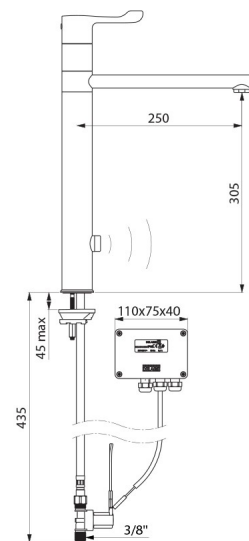

Grifo mezclador electrónico TEMPOMATIC MIX

Ref. 20164T4

Caño orientable H.305 L.250

PVP indicativo sin IVA España 2024: 566,06 €

DESCRIPCIÓN

Grifo mezclador electrónico TEMPOMATIC MIX - Ref. 20164T4

Grifo mezclador electrónico de fregadero con caño orientable L.250 H.305. Caja de control electrónica IP65 independiente. Alimentación a red con transformador de 230/12 V. Caudal preajustado a 4 l/min a 3 bar, ajustable entre 1,5 y 6 l/min con rompechorros antical adaptado para la instalación de un filtro terminal BIOFIL. Cuerpo y caño con interior liso (limitan las cepas bacterianas). Descarga periódica (ajustable de ~60 segundos cada 24 horas después del último uso para evitar que el agua se estanque en las canalizaciones en caso de que no se utilice de forma prolongada). Se puede realizar un choque térmico. Detector de presencia infrarrojo antigolpes. Cuerpo y caño de latón macizo cromado con fijación reforzada mediante 2 varillas de acero inoxidable. Ajuste de temperatura mediante maneta Hygiène L.100. Latiguillos flexibles de PEX con filtros y electroválvulas M3/8". Seguridad antibloqueo del flujo continuo. Electroválvulas en la entrada de la cámara mezcladora. Conforme a las exigencias de la NF Médical. Dos modos de cierre:
- modo estándar: flujo temporizado, cierre automático;
- modo ON/OFF: cierre voluntario o después de 30 min de salida de agua. En modo ON/OFF, colocar la célula en el lateral del grifo mezclador. Garantía 30 años.

CARACTERÍSTICAS TÉCNICAS

Grifo mezclador electrónico TEMPOMATIC MIX - Ref. 20164T4

Racor	M3/8"
Tecnología	Electrónica
Altura	420 mm
Altura de la salida	305 mm
Longitud del caño	250 mm
Caudal	4 l/min
Acabado	Latón cromado
Normativas y certificaciones	ACS CE DWD
Garantía	30 AÑOS GARANTÍA

VENTAJAS