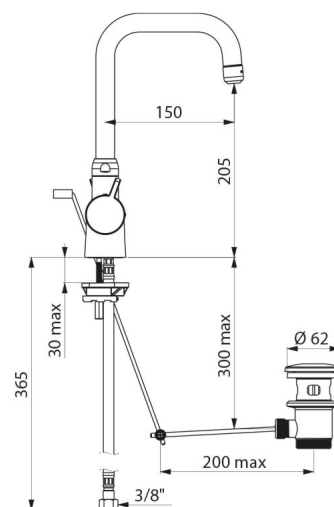

Grifo mezclador termostático bimando para lavabo **SECURITHERM**

Ref. H9726

Grifo mezclador alto bimando A.205 L.150

PVP indicativo sin IVA España 2024: 435,43 €

DESCRIPCIÓN

Grifo mezclador termostático bimando para lavabo SECURITHERM - Ref. H9726

Grifo mezclador termostático bimando SECURITHERM para lavabo de repisa. Grifo mezclador alto con caño orientable A.205 L.150 con interior liso. Caño con rompechorros BIOSAFE higiénico adaptado para la instalación de un filtro terminal BIOFIL. Protección antiescaldamiento: cierre automático si se corta la alimentación de agua fría o de agua caliente. Cartucho termostático antical para regular la temperatura. Cabezal cerámico 1/4 de vuelta para ajustar el caudal. Temperatura ajustable con doble limitador de temperatura: 1er limitador desbloqueable a 38°C, 2º limitador activado a 41°C. Posibilidad de realizar un choque térmico con sencillez sin desmontar la maneta ni cortar la alimentación en agua fría. Caudal regulado a 5 l/min. Manetas "ERGO". Tirador ergonómico y válvula de desagüe 1"1/4 de latón. Latiguillos flexibles PEX H3/8" con filtros y válvulas antirretorno. Fijación reforzada mediante 2 varillas de acero inoxidable. Grifo mezclador termostático especialmente adecuado para establecimientos de salud, residencias de la tercera edad y hospitales. Grifo mezclador adaptado para personas con movilidad reducida (PMR). Grifo mezclador con garantía de 30 años.

CARACTERÍSTICAS TÉCNICAS

Grifo mezclador termostático bimando para lavabo SECURITHERM - Ref. H9726

Racor	H3/8"
Tecnología	Grifo mezclador termostático SECURITHERM
Altura	307 mm
Altura de la salida	205 mm
Longitud del caño	150 mm
Caudal	5 l/min
Limitador de temperatura	Sí
Acabado	Latón cromado
Normativas y certificaciones