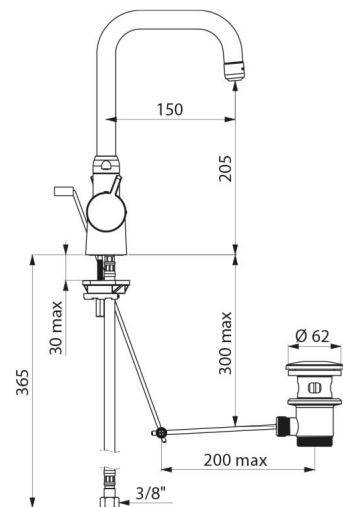

Grifo mezclador termostático bimando para lavabo SECURITHERM

Ref. H9726

Grifo mezclador alto bimando A.205 L.150

PVP indicativo sin IVA España 2025: 448,50 €

DESCRIPCIÓN

Grifo mezclador termostático bimando para lavabo SECURITHERM - Ref. H9726

Grifo mezclador termostático bimando SECURITHERM para lavabo de repisa.
Grifo mezclador alto con caño orientable A.205 L.150 con interior liso.
Caño con rompechorros BIOSAFE higiénico adaptado para la instalación de un filtro terminal BIOFIL.
Protección antiescaldamiento: cierre automático si se corta la alimentación de agua fría o de agua caliente.
Cartucho termostático antical para regular la temperatura.
Cabezal cerámico 1/4 de vuelta para ajustar el caudal.
Temperatura ajustable: agua fría hasta 41°C.
Doble limitador de temperatura: 1er limitador desbloqueable a 38°C, 2º limitador activado a 41°C.
Posibilidad de realizar un choque térmico con sencillez sin desmontar la maneta ni cortar la alimentación en agua fría.
Caudal regulado a 5 l/min.
Manetas "ERGO".
Tirador ergonómico y válvula de desagüe 1"1/4 de latón.
Latiguillos flexibles PEX H3/8" con filtros y válvulas antirretorno.
Fijación reforzada mediante 2 varillas de acero inoxidable.
Grifo mezclador termostático especialmente adecuado para establecimientos de salud, residencias de la tercera edad y hospitales.
Grifo mezclador adaptado para personas con movilidad reducida (PMR).
Grifo mezclador con garantía de 30 años.

CARACTERÍSTICAS TÉCNICAS

Grifo mezclador termostático bimando para lavabo SECURITHERM - Ref. H9726