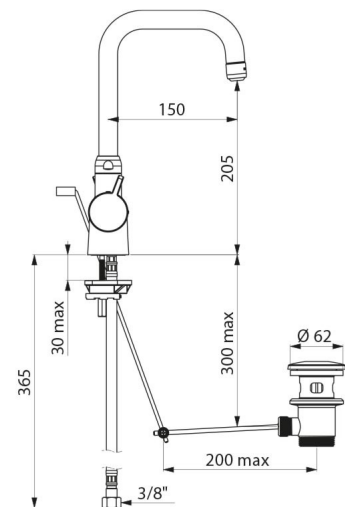

Grifo mezclador termostático bimando para lavabo SECURITHERM

Ref. H9726

Grifo mezclador alto bimando A.205 L.150

PVP indicativo sin IVA España 2025: 448,50 €

DESCRIPCIÓN

Grifo mezclador termostático bimando para lavabo SECURITHERM - Ref. H9726

Grifo mezclador termostático bimando SECURITHERM para lavabo de repisa.
Grifo mezclador alto con caño orientable A.205 L.150 con interior liso.
Caño con rompechorros BIOSAFE higiénico adaptado para la instalación de un filtro terminal BIOFIL.
Protección antiescaldamiento: cierre automático si se corta la alimentación de agua fría o de agua caliente.
Cartucho termostático antical para regular la temperatura.
Cabezal cerámico 1/4 de vuelta para ajustar el caudal.
Temperatura ajustable: agua fría hasta 41°C.
Doble limitador de temperatura: 1er limitador desbloqueable a 38°C, 2º limitador activado a 41°C.
Posibilidad de realizar un choque térmico con sencillez sin desmontar la maneta ni cortar la alimentación en agua fría.
Caudal regulado a 5 l/min.
Manetas "ERGO".
Tirador ergonómico y válvula de desagüe 1"1/4 de latón.
Latiguillos flexibles PEX H3/8" con filtros y válvulas antirretorno.
Fijación reforzada mediante 2 varillas de acero inoxidable.
Grifo mezclador termostático especialmente adecuado para establecimientos de salud, residencias de la tercera edad y hospitales.
Grifo mezclador adaptado para personas con movilidad reducida (PMR).
Grifo mezclador con garantía de 30 años.

CARACTERÍSTICAS TÉCNICAS

Grifo mezclador termostático bimando para lavabo SECURITHERM - Ref. H9726