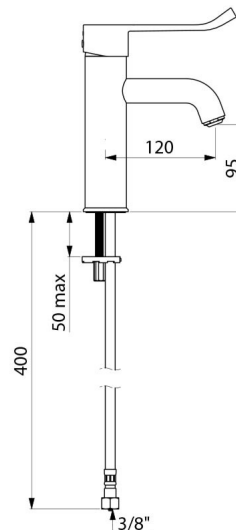

Grifo mezclador para lavabo con equilibrado de presión **SECURITHERM EP**

Ref. 2721LEP

Grifo mezclador de un solo orificio H.95 L.120

PVP indicativo sin IVA España 2024: 255,92 €

DESCRIPCIÓN

Grifo mezclador para lavabo con equilibrado de presión SECURITHERM EP - Ref. 2721LEP

Grifo mezclador monomando de lavabo con equilibrado de presión sobre repisa.

Grifo mezclador con un solo orificio con caño curvo H.95 L.120 equipado con rompechorro BIOSAFE higiénico.

Caño adaptado para la instalación de un filtro terminal BIOFIL.

Cartucho cerámico Ø 35 con equilibrado de presión con limitador de temperatura máxima preajustable.

Protección antiescaldamiento total: caudal de AC restringido si se corta el AF (y el inverso).

Temperatura constante independientemente de las variaciones de presión y caudal en la red.

Cuerpo y caño con interior liso (limita las cepas bacterianas).

Posibilidad de realizar un choque térmico con sencillez sin desmontar la maneta ni cortar la alimentación de agua fría.

Caudal limitado a 5 l/min a 3 bar.

Accionamiento mediante maneta Hygiène L.150.

Sin tirador y sin válvula de desagüe.

Latiguillos flexibles de PEX F3/8" con filtros y válvulas antirretorno.

Fijación reforzada mediante 2 varillas de acero inoxidable.

Grifo mezclador de equilibrado de presión SECURITHERM, especialmente adecuado para establecimientos sanitarios, residencias de la tercera edad y hospitales.

Grifo mezclador con un solo orificio adaptado para personas con movilidad reducida (PMR).

Grifo mezclador con garantía de 30 años.

Modelo disponible en versión con tubos de cobre.

CARACTERÍSTICAS TÉCNICAS

Grifo mezclador para lavabo con equilibrado de presión SECURITHERM EP - Ref. 2721LEP