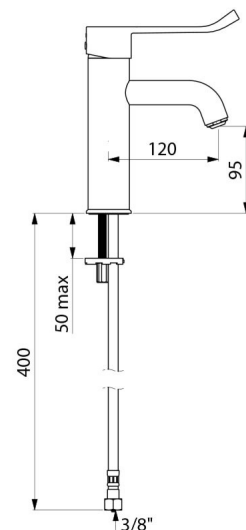

Grifo mezclador para lavabo con equilibrado de presión **SECURITHERM EP**

Ref. 2721LEP

Grifo mezclador de un solo orificio H.95 L.120

PVP indicativo sin IVA España 2025: 263,60 €

DESCRIPCIÓN

Grifo mezclador para lavabo con equilibrado de presión SECURITHERM EP - Ref. 2721LEP

Grifo mezclador monomando de lavabo con equilibrado de presión sobre repisa.

Grifo mezclador con un solo orificio con caño curvo H.95 L.120 equipado con rompechorro BIOSAFE higiénico.

Caño adaptado para la instalación de un filtro terminal BIOFIL.

Cartucho cerámico Ø 35 con equilibrado de presión con limitador de temperatura máxima preajutable.

Protección antiescaldamiento total: caudal de AC restringido si se corta el AF (y el inverso).

Temperatura constante independientemente de las variaciones de presión y caudal en la red.

Cuerpo y caño con interior liso (limita las cepas bacterianas).

Posibilidad de realizar un choque térmico con sencillez sin desmontar la maneta ni cortar la alimentación de agua fría.

Caudal limitado a 5 l/min a 3 bar.

Accionamiento mediante maneta Hygiène L.150.

Sin tirador y sin válvula de desagüe.

Latiguillos flexibles de PEX F3/8" con filtros y válvulas antirretorno.

Fijación reforzada mediante 2 varillas de acero inoxidable.

Grifo mezclador de equilibrado de presión SECURITHERM, especialmente adecuado para establecimientos sanitarios, residencias de la tercera edad y hospitales.

Grifo mezclador con un solo orificio adaptado para personas con movilidad reducida (PMR).

Grifo mezclador con garantía de 30 años.

Modelo disponible en versión con tubos de cobre.

CARACTERÍSTICAS TÉCNICAS

Grifo mezclador para lavabo con equilibrado de presión SECURITHERM EP - Ref. 2721LEP