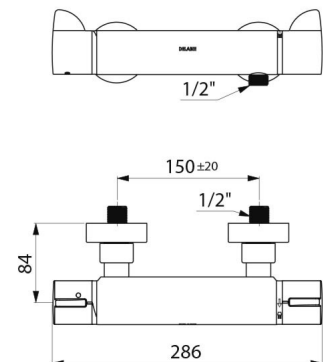

Mitigeur de douche thermostatique SECURITHERM

Réf. H9741S

Mitigeur thermostatique de douche bicommande

Prix public indicatif HT France 2024 : 342,90 €

DESCRIPTION

Mitigeur de douche thermostatique SECURITHERM - Réf. H9741S

Mitigeur de douche thermostatique SECURITHERM bicommande.

Mitigeur avec sécurité antibrûlure : fermeture automatique en cas de coupure d'alimentation en eau froide.

Fonction anti "douche froide" : fermeture automatique en cas de coupure d'alimentation en eau chaude.

Isolation thermique antibrûlure Securitouch.

Cartouche thermostatique antitartre pour le réglage de la température.

Tête céramique ¼ de tour pour le réglage du débit.

Température réglable de 25°C à 41°C.

Double butée de température : 1e butée déverrouillable à 38°C, 2nde butée engagée à 41°C.

Possibilité de réaliser aisément un choc thermique sans démontage du croisillon ni coupure de l'alimentation en eau froide.

Débit régulé à 9 l/min.

Corps en laiton chromé et croisillons ERGO.

Sortie de douche M1/2".

Filtres et clapets antiretour intégrés sur les arrivées F3/4".

Mitigeur avec raccords muraux excentrés M1/2" M3/4".

Mitigeur particulièrement adapté pour les établissements de santé, EHPAD, hôpitaux et cliniques.

Mitigeur adapté aux personnes à mobilité réduite (PMR).

Mitigeur de douche garanti 30 ans.

CARACTÉRISTIQUES TECHNIQUES

Mitigeur de douche thermostatique SECURITHERM - Réf. H9741S

Raccordement	M1/2"
Technologie	Mitigeur thermostatique SECURITHERM Securitouch
Profondeur	84 mm
Longueur	286 mm
Débit	9 l/min
Butée de température	OUI
Finition	Laiton chromé
Normes	ACS

AVANTAGES

SECURITHERM : sécurité antibrûlure optimale

Double butée de température maximale

Securitouch : isolation thermique antibrûlure