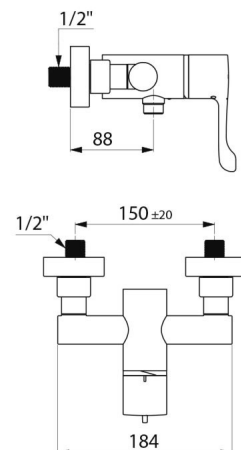

Grifo mezclador de ducha termostático secuencial SECURITHERM

Ref. H9630S

Grifo mezclador termostático sin válvula antirretorno, salida inf.

PVP indicativo sin IVA España 2025: 316,20 €

DESCRIPCIÓN

Grifo mezclador de ducha termostático secuencial SECURITHERM - Ref. H9630S

Grifo mezclador de ducha termostático secuencial SECURITHERM.
Grifo mezclador termostático secuencial: apertura y cierre en el agua fría.
Grifo mezclador sin válvula antirretorno en las entradas (limita la proliferación bacteriana).
Sin riesgo de intercomunicación entre el agua caliente y el agua fría.
Grifo mezclador secuencial con protección antiescaldamiento: cierre automático si se corta la alimentación de agua fría.
Función anti "ducha fría": cierre automático en caso de corte de la alimentación de agua caliente.
Aislamiento térmico antiescaldamiento Securitouch.
Cartucho termostático secuencial antical para regulación de caudal y de temperatura.
Temperatura ajustable del agua fría hasta 39°C con limitador de temperatura activado a 39°C.
Posibilidad de realizar un choque térmico.
Cuerpo con interior liso y poca capacidad (limita las cepas bacterianas).
Caudal regulado a 9 l/min.
Cuerpo de latón cromado y maneta Hygiène L.100.
Salida de ducha por la parte inferior M1/2".
Grifo mezclador mural con racores excéntrico estándar M1/2" M3/4".
Grifo mezclador especialmente adecuado para establecimientos sanitarios, residencias de la tercera edad y hospitales.
Grifo mezclador termostático conforme a las exigencias de la NF Médical (Francia).
Grifo mezclador secuencial adaptado para personas con movilidad reducida (PMR).
Grifo mezclador de ducha con garantía de 30 años.

CARACTERÍSTICAS TÉCNICAS