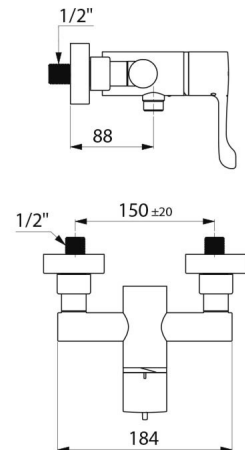

Grifo mezclador de ducha termostático secuencial SECURITHERM

Ref. H9630S

Grifo mezclador termostático sin válvula antirretorno, salida inf.

PVP indicativo sin IVA España 2025: 316,20 €

DESCRIPCIÓN

Grifo mezclador de ducha termostático secuencial SECURITHERM - Ref. H9630S

Grifo mezclador de ducha termostático secuencial SECURITHERM.
Grifo mezclador termostático secuencial: apertura y cierre en el agua fría.
Grifo mezclador sin válvula antirretorno en las entradas (limita la proliferación bacteriana).
Sin riesgo de intercomunicación entre el agua caliente y el agua fría.
Grifo mezclador secuencial con protección antiescaldamiento: cierre automático si se corta la alimentación de agua fría.
Función anti "ducha fría": cierre automático en caso de corte de la alimentación de agua caliente.
Aislamiento térmico antiescaldamiento Securitouch.
Cartucho termostático secuencial antical para regulación de caudal y de temperatura.
Temperatura ajustable del agua fría hasta 39°C con limitador de temperatura activado a 39°C.
Posibilidad de realizar un choque térmico.
Cuerpo con interior liso y poca capacidad (limita las cepas bacterianas).
Caudal regulado a 9 l/min.
Cuerpo de latón cromado y maneta Hygiène L.100.
Salida de ducha por la parte inferior M1/2".
Grifo mezclador mural con racores excéntrico estándar M1/2" M3/4".
Grifo mezclador especialmente adecuado para establecimientos sanitarios, residencias de la tercera edad y hospitales.
Grifo mezclador termostático conforme a las exigencias de la NF Médical (Francia).
Grifo mezclador secuencial adaptado para personas con movilidad reducida (PMR).
Grifo mezclador de ducha con garantía de 30 años.

CARACTERÍSTICAS TÉCNICAS