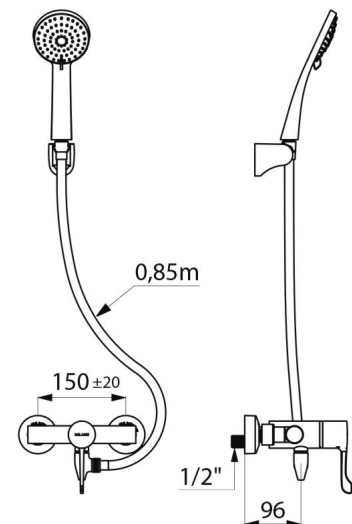

Conjunto de ducha con grifo mezclador term. secuencial SECURITHERM

Ref. H9630HYG

Grifo mezclador termostático sin válvula antirretorno

PVP indicativo sin IVA España 2025: 410,04 €

DESCRIPCIÓN

Conjunto de ducha con grifo mezclador term. secuencial SECURITHERM - Ref. H9630HYG

Conjunto de ducha termostático secuencial SECURITHERM con dispositivo de autovaciado.

- Grifo mezclador con cartucho termostático secuencial antical:
- Grifo mezclador termostático secuencial: apertura y cierre en el agua fría.
- Grifo mezclador sin válvula antirretorno en las entradas (limita la proliferación bacteriana).

Sin riesgo de intercomunicación entre el agua caliente y el agua fría.

Grifo mezclador secuencial con protección antiescaldamiento: cierre automático si se corta la alimentación de agua fría o de agua caliente.

Aislamiento térmico antiescaldamiento Securitouch.

Temperatura ajustable del agua fría hasta 39°C con limitador de temperatura bloqueado a 39°C.

Posibilidad de realizar un choque térmico.

Cuerpo con interior liso y poca capacidad.

Caudal regulado a 9 l/min.

Cuerpo de latón cromado y maneta Hygiène L.100.

Salida de ducha por la parte inferior M1/2".

Grifo mezclador mural con racores excéntricos STOP/CHECK M1/2" M3/4".

Grifo mezclador especialmente adecuado para establecimientos sanitarios, residencias de la tercera edad y hospitales.

- Mango de ducha (ref. 813) con flexo (ref. 836T3) y soporte mural inclinable cromado (ref. 845).

- Válvula antiestancamiento FM1/2" a instalar entre la salida inferior y el flexo de ducha, para el vaciado automático del flexo y del mango de ducha (ref. 880).

Grifo mezclador conforme a las exigencias de la NF Médical (Francia).

Adaptado para personas con movilidad reducida (PMR).

Garantía 30 años.