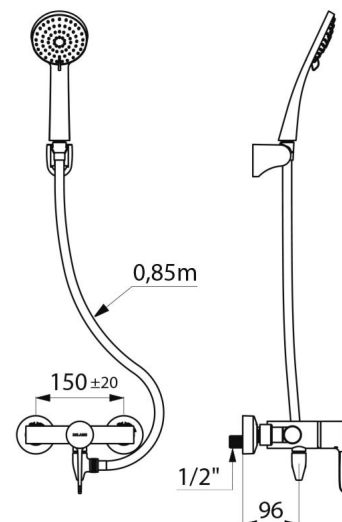

Conjunto de ducha con grifo mezclador term. secuencial SECURITHERM

Ref. H9630HYG

Grifo mezclador termostático sin válvula antirretorno

PVP indicativo sin IVA España 2024: 441,80 €

DESCRIPCIÓN

Conjunto de ducha con grifo mezclador term. secuencial SECURITHERM - Ref. H9630HYG

Conjunto de ducha termostático secuencial SECURITHERM con dispositivo de autovaciado.

- Grifo mezclador con cartucho termostático secuencial antical:
- Grifo mezclador termostático secuencial: apertura y cierre en el agua fría.
- Grifo mezclador sin válvula antirretorno en las entradas (limita la proliferación bacteriana).

Sin riesgo de intercomunicación entre el agua caliente y el agua fría.

Grifo mezclador secuencial con protección antiescaldamiento: cierre automático si se corta la alimentación de agua fría o de agua caliente.

Aislamiento térmico antiescaldamiento Securitouch.

Temperatura ajustable del agua fría hasta 39°C con limitador de temperatura bloqueado a 39°C.

Posibilidad de realizar un choque térmico.

Cuerpo con interior liso y poca capacidad.

Caudal regulado a 9 l/min.

Cuerpo de latón cromado y maneta Hygiène L.100.

Salida de ducha por la parte inferior M1/2".

Grifo mezclador mural con racores excéntricos STOP/CHECK M1/2" M3/4".

Grifo mezclador especialmente adecuado para establecimientos sanitarios, residencias de la tercera edad y hospitales.

- Mango de ducha (ref. 813) con flexo (ref. 836T3) y soporte mural inclinable cromado (ref. 845).

- Válvula antiestancamiento FM1/2" a instalar entre la salida inferior y el flexo de ducha, para el vaciado automático del flexo y del mango de ducha (ref. 880).

Grifo mezclador conforme a las exigencias de la NF Médical (Francia).

Adaptado para personas con movilidad reducida (PMR).

Garantía 30 años.