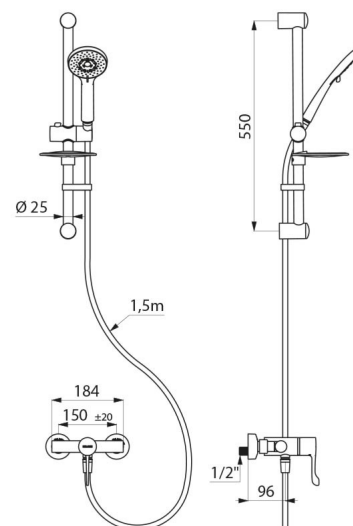

Columna de ducha con grifo mezclador term. secuencial SECURITHERM

Ref. H9630KIT

Columna de ducha con grifo mezcl. term. sin válvula antirretorno

PVP indicativo sin IVA España 2024: 478,62 €

DESCRIPCIÓN

Columna de ducha con grifo mezclador term. secuencial SECURITHERM - Ref. H9630KIT

Columna de ducha con grifo mezclador termostático secuencial.
Columna de ducha con grifo mezclador de ducha termostático secuencial. SECURITHERM.
Grifo mezclador termostático secuencial: apertura y cierre en el agua fría.
Grifo mezclador sin válvula antirretorno en las entradas (limita la proliferación bacteriana).
Sin riesgo de intercomunicación entre el agua caliente y el agua fría.
Grifo mezclador secuencial con protección antiescaldamiento: cierre automático si se corta la alimentación de agua fría o de agua caliente.
Aislamiento térmico antiescaldamiento Securitouch.
Cartucho termostático secuencial antical.
Temperatura ajustable del agua fría hasta 39°C con limitador de temperatura bloqueado a 39°C.
Posibilidad de realizar un choque térmico.
Cuerpo con interior liso y poca capacidad.
Caudal regulado a 9 l/min.
Cuerpo de latón cromado y maneta Hygiène L.100.
Salida de ducha por la parte inferior M1/2".
Grifo mezclador mural con racores excéntricos STOP/CHECK M1/2" M3/4".
Grifo mezclador especialmente adecuado para establecimientos sanitarios, residencias de la tercera edad y hospitales.

- Mango de ducha deslizante (ref. 813) sobre barra cromada (ref. 821) con repisa para jabón y flexo (ref. 836T1).
- Abrazadera anticaída de mango de ducha (ref. 830).

Grifo mezclador conforme a las exigencias de la NF Médical (Francia).
Adaptado para personas con movilidad reducida (PMR).
Garantía 30 años.

CARACTERÍSTICAS TÉCNICAS