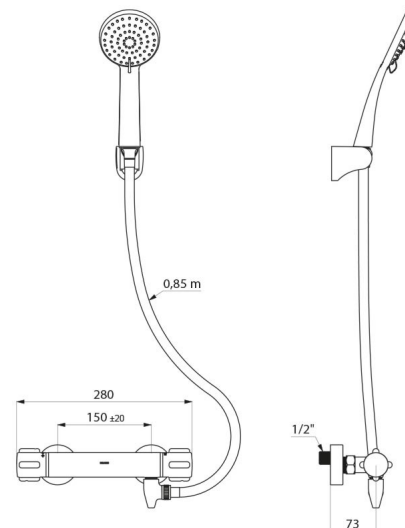

VENTAJAS

SECURITHERM: protección antiescaldamiento óptima

Limitador de temperatura máxima preajustado

Vaciado automático del flexo y del mango de ducha

Termostático: estabilidad total de la temperatura