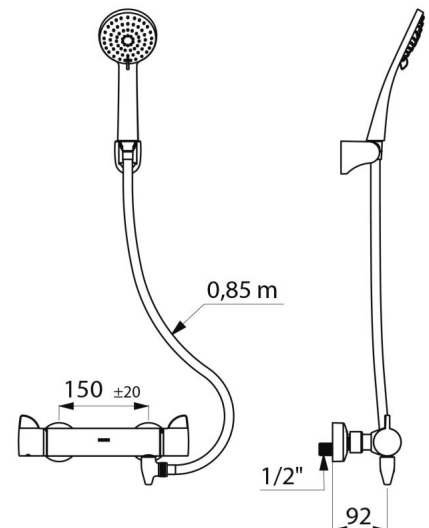

Conjunto de ducha con grifo mezclador termostático SECURITHERM

Ref. H9741HYG

Grifo mezclador termostático bimando Securitouch

PVP indicativo sin IVA España 2024: 450,46 €

DESCRIPCIÓN

Conjunto de ducha con grifo mezclador termostático SECURITHERM - Ref. H9741HYG

Conjunto de ducha termostático bimando SECURITHERM con dispositivo de autovaciado: