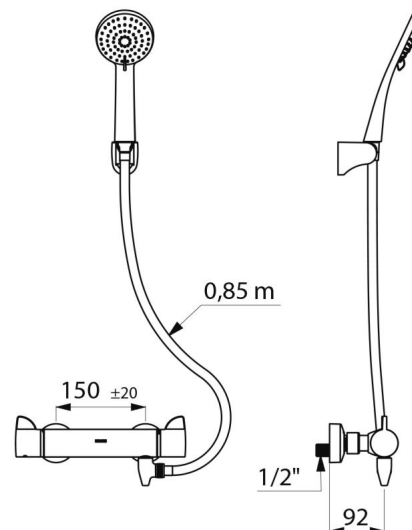

Conjunto de ducha con grifo mezclador termostático

SECURITHERM

Ref. H9741HYG

Grifo mezclador termostático bimando Securitouch

PVP indicativo sin IVA España 2024: 450,46 €

DESCRIPCIÓN

Conjunto de ducha con grifo mezclador termostático SECURITHERM - Ref. H9741HYG

Conjunto de ducha termostático bimando SECURITHERM con dispositivo de autovaciado: