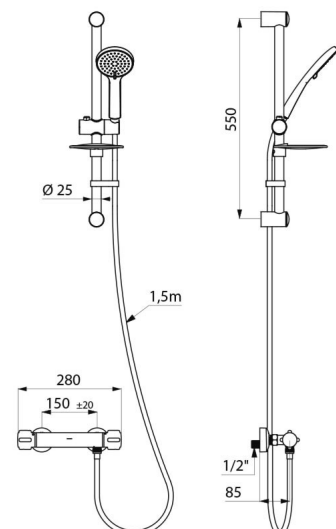

Colonne de douche avec mitigeur thermostatique SECURITHERM

Réf. H9739KIT

Kit de douche thermostatique avec mitigeur

Prix public indicatif HT France 2024 : 425,64 €

DESCRIPTION

Colonne de douche avec mitigeur thermostatique SECURITHERM - Réf. H9739KIT

Colonne de douche thermostatique bicommande SECURITHERM.

- Mitigeur de douche à cartouche thermostatique antitartre : Mitigeur avec sécurité antibrûlure : fermeture automatique en cas de coupure d'alimentation en eau froide.

Fonction anti "douche froide" : fermeture automatique en cas de coupure d'alimentation en eau chaude.

Cartouche thermostatique antitartre pour le réglage de la température.

Tête céramique 1/4 de tour pour le réglage de débit.

Température réglable de 25°C à 40°C avec butée de température engagée à 38°C.

Possibilité de réaliser un choc thermique sans démontage du croisillon ni coupure de l'alimentation en eau froide.

Débit régulé à 9 l/min.

Corps en laiton chromé et croisillons CLASSIC.

Sortie de douche M1/2".

Filtres et clapets antiretour intégrés sur les arrivées F3/4".

Mitigeur avec raccords muraux excentrés STOP/CHECK M1/2" M3/4".

- Pommeau de douche coulissant (réf. 813) sur rampe chromée (réf. 821) avec porte-savon et flexible (réf. 836T1).

- Collier antichute de douchette (réf. 830).

Mitigeur particulièrement adapté pour les établissements de santé, EHPAD, hôpitaux et cliniques.

Mitigeur thermostatique adapté aux personnes à mobilité réduite (PMR).

Colonne de douche garantie 30 ans.

CARACTÉRISTIQUES TECHNIQUES

Colonne de douche avec mitigeur thermostatique SECURITHERM - Réf. H9739KIT

Raccordement	M1/2"
Technologie	Mitigeur thermostatique SECURITHERM
Largeur	280 mm
Débit	9 l/min
Butée de temperature	OUI
Finition	Laiton chromé
Normes	ACS

AVANTAGES