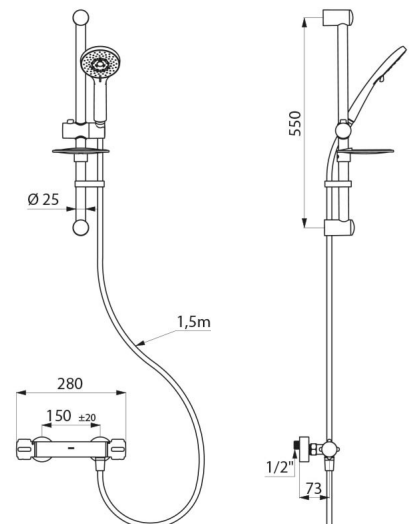

Columna de ducha con grifo mezclador termostático SECURITHERM

Ref. H9739SKIT

Kit de ducha termostático con grifo mezclador

PVP indicativo sin IVA España 2024: 385,13 €

DESCRIPCIÓN

Columna de ducha con grifo mezclador termostático SECURITHERM - Ref. H9739SKIT

Columna de ducha termostática bimando SECURITHERM.

- Grifo mezclador de ducha con cartucho termostático antical: Grifo mezclador con protección antiescaldamiento: cierre automático si se corta la alimentación de agua fría.

Función anti "ducha fría": cierre automático si se corta repentinamente el agua caliente.

Cartucho termostático antical para ajustar la temperatura.

Cabezal cerámico 1/4 de giro para ajustar el caudal.

Temperatura regulable de 25°C a 40°C con limitador de temperatura preajustado 38°C.

Posibilidad de realizar un choque térmico con sencillez sin desmontar la maneta ni cortar la alimentación en agua fría.

Caudal regulado a 9 l/min.

Cuerpo de latón cromado y manetas CLASSIC.

Salida de ducha M1/2".

Filtros y válvulas antirretorno integrados en las entradas H3/4".

Grifo mezclador con racores murales excéntricos estándar M1/2" M3/4".

- Mango de ducha deslizante (ref. 813) sobre barra cromada (ref. 821) con repisa para jabón y flexo (ref. 836T1).

- Abrazadera anticaída de mango de ducha (ref. 830).

Grifo mezclador especialmente adecuado para establecimientos sanitarios, residencias de la tercera edad y hospitales.

Grifo mezclador termostático adaptado para personas con movilidad reducida (PMR).

Conjunto de ducha con garantía de 30 años.

CARACTERÍSTICAS TÉCNICAS

Columna de ducha con grifo mezclador termostático SECURITHERM - Ref. H9739SKIT