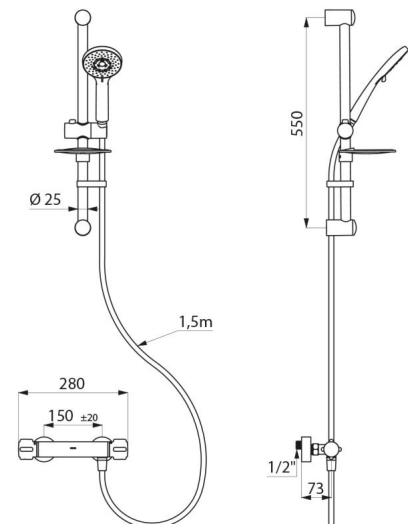

Columna de ducha con grifo mezclador termostático SECURITHERM

Ref. H9739SKIT

Kit de ducha termostático con grifo mezclador

PVP indicativo sin IVA España 2025: 372,30 €

DESCRIPCIÓN

Columna de ducha con grifo mezclador termostático SECURITHERM - Ref. H9739SKIT

Columna de ducha termostática bimando SECURITHERM.

- Grifo mezclador de ducha con cartucho termostático antical: Grifo mezclador con protección antiescaldamiento: cierre automático si se corta la alimentación de agua fría.

Función anti "ducha fría": cierre automático si se corta repentinamente el agua caliente.

Cartucho termostático antical para ajustar la temperatura.

Cabezal cerámico 1/4 de giro para ajustar el caudal.

Temperatura regulable de 25°C a 40°C con limitador de temperatura preajustado 38°C.

Posibilidad de realizar un choque térmico con sencillez sin desmontar la maneta ni cortar la alimentación en agua fría.

Caudal regulado a 9 l/min.

Cuerpo de latón cromado y manetas CLASSIC.

Salida de ducha M1/2".

Filtros y válvulas antirretorno integrados en las entradas H3/4".

Grifo mezclador con racores murales excéntricos estándar M1/2" M3/4".

- Mango de ducha deslizante (ref. 813) sobre barra cromada (ref. 821) con repisa para jabón y flexo (ref. 836T1).

- Abrazadera anticaída de mango de ducha (ref. 830).

Grifo mezclador especialmente adecuado para establecimientos sanitarios, residencias de la tercera edad y hospitales.

Grifo mezclador termostático adaptado para personas con movilidad reducida (PMR).

Conjunto de ducha con garantía de 30 años.

CARACTERÍSTICAS TÉCNICAS

Columna de ducha con grifo mezclador termostático SECURITHERM - Ref. H9739SKIT